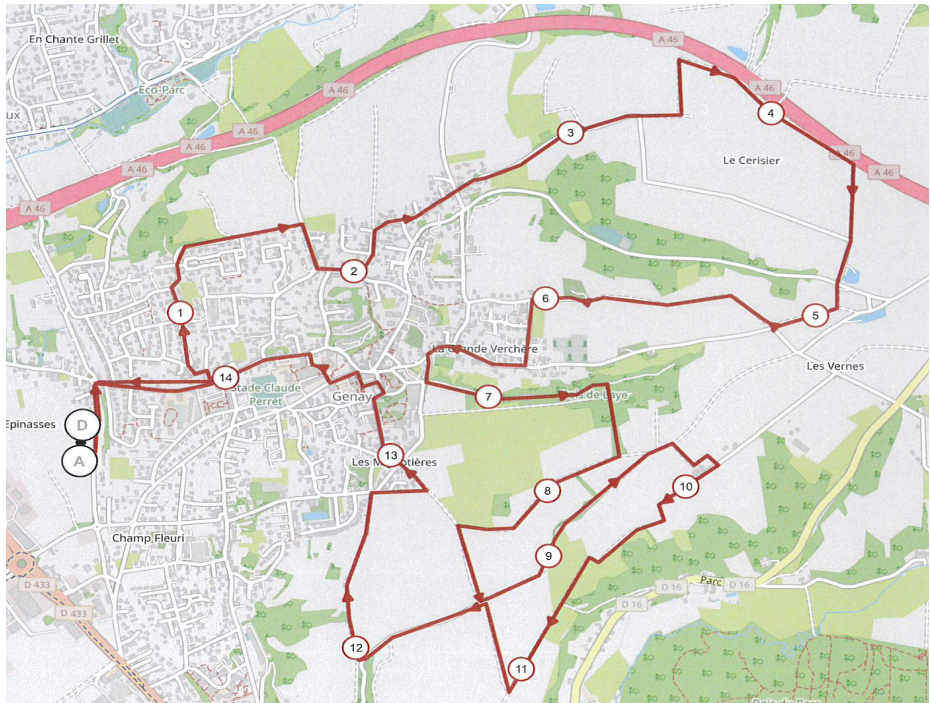

## INFOS RIVERAINS

**La circulation sera interdite, de 16h45 à 20h00, sur les voies suivantes :**

- Route de Reyrieux qui comprend la section entre le rond-point du chemin de Champ Fleuri & le rond-point de la rue des Jonchères.
- Rue de la Gare
- Rue de la Grande Charrière
- Rue des Cerisiers
- Chemin du Ronzin
- Route de Massieux
- Rue de Proulieu
- Chemin de Pizière
- Route de Saint André de Corcy (entre la D16 et la place de Verdun)
- Rue de la Grande Verchère
- Chemin Bressan
- Rue des Mignotières
- Rue du lavoir
- Place de Verdun
- Rue de la Mairie
- Rue des Ecoles, qui comprend la section entre rue du Belvédère et la Place de Verdun.

• La circulation sera interdite aux véhicules de plus de 3.5 tonnes, entre 16h45 et 22h00, sur les voies suivantes :

- Route de Saint André de Corcy
- Route de Neuville
- Chemin de champ Fleuri

**La circulation sera stoppée par les signaleurs le temps du passage de coureurs, dans les routes suivantes :**

- 
- Route de la Source à hauteur de la rue de Proulieu
- Route de Saint André de Corcy à hauteur du chemin de Pizière

**Stationnement interdit de 16h45 à 22h :**

- Halle Marchande
- Parking de la Plaine des sports et des familles.

## Déviations :

- Route de Reyrieux déviée par chemin de Champ Fleuri- route de Trévoux (RD433) et rue des Jonchères .
- Route de la Source déviée par route de Civrieux (commune de Massieux) & RD 433.

- Rues de Saint André de Corcy et de la Grande Verchère déviées vers la RD16 & RD 4